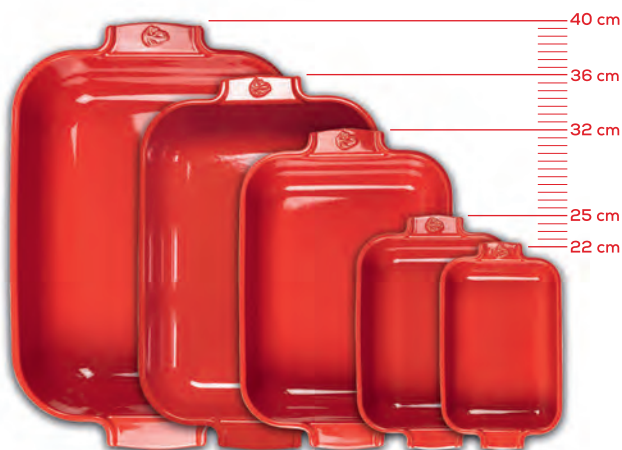

Format individuel, repas de famille ou grandes tablées, la céramique Peugeot vous accompagne dans tous vos instants gourmands et pour longtemps.

I formati rettangolari proposti nella gamma Peugeot vanno dalle minipirofile da monoporzione alle intermedie per i pasti in famiglia o alle più grandi per tavolate numerose.