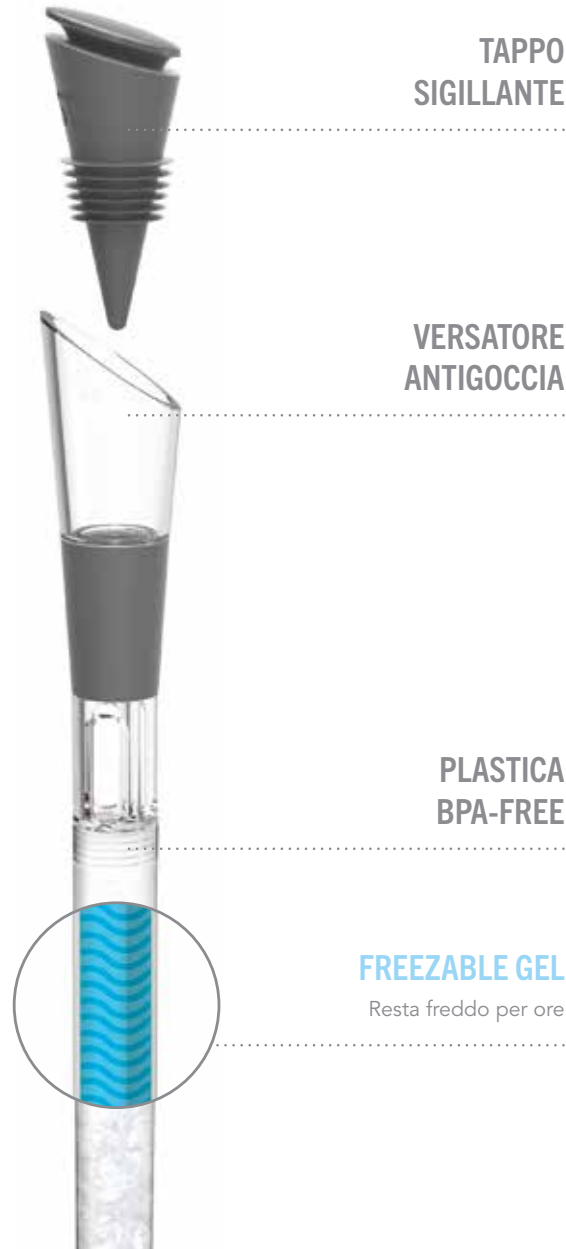

ACTIVE COOLING GEL

CHILL™ COOLING POUR SPOUTS

CHILL ESPOSITORE 16pz
fascia grigia, verde, fucsia, azzurro

Code: **H02955**
MIM: **1/2-2**
PVP/PL: **A** € 409,70/€ 335,82
Stock: ●