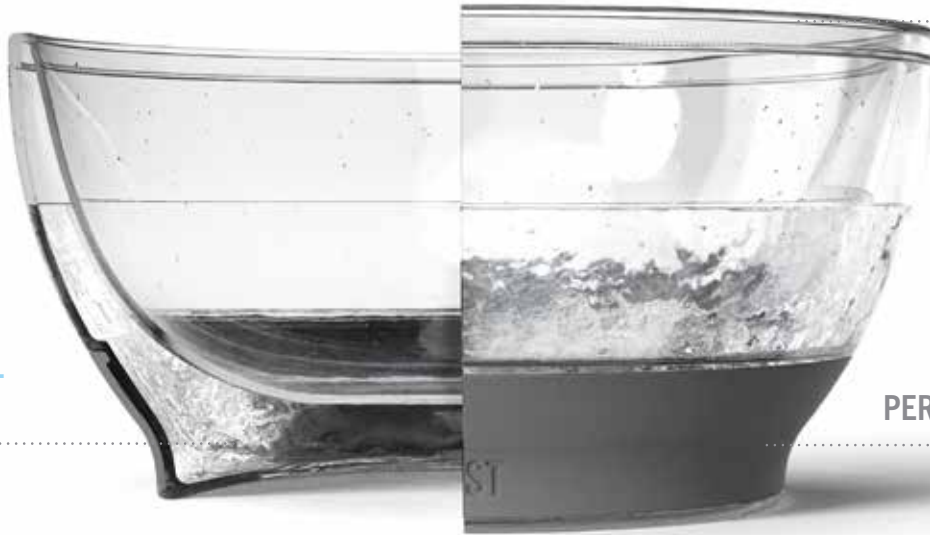

FREEZABLE GEL

Mantiene le tue bevande fresche
per ore

TUMBLER FREEZE

fascia grigia

Code: H04274
MIM: 1/6-24
PVP/PL: A € 28,50/€ 23,36
Stock: ●

ICE CREAM FREEZE™ COOLING BOWL

ACTIVE COOLING
GEL

ICE CREAM FREEZE™ COOLING BOWL

CAPACITA': 473 ML
Ø 13 CM

FREEZABLE GEL

Resta freddo per ore

**ANELLO IN SILICONE
PER UNA PRESA SICURA**

**IDEALE PER
GELATO
MACEDONIA
INSALATE E ALTRO**

ICE CREAM FREEZE
fascia grigia

Code: H03313
MIM: 1/6-24
PVP/PL: A € 33,80/€ 27,70
Stock: ●

NEW

INSTA-CHILL CAN SLEEVE

Patent Pending

Corpo e cinturino in neoprene
Gel rinfrescante attivo
Chiusura in velcro
Si apre in un impacco di ghiaccio piatto e flessibile
Appiattito occupa poco spazio nel congelatore