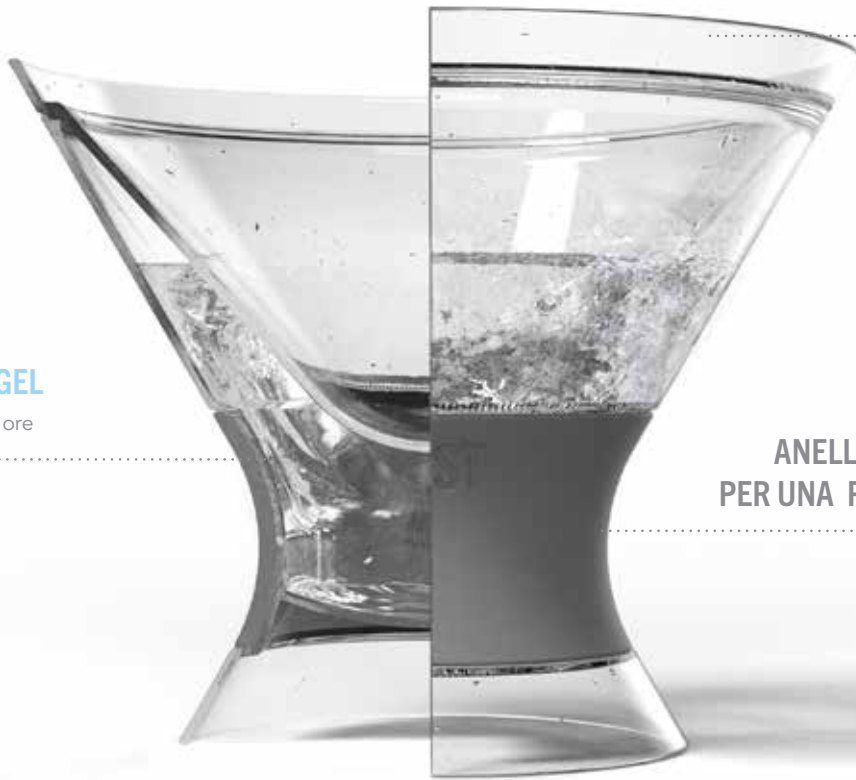

ACTIVE COOLING GEL

MARTINI FREEZE™ COOLING CUPS

CAPACITA': 266 ML

FREEZABLE GEL

Resta freddo per ore

**ANELLO IN SILICONE
PER UNA PRESA SICURA**

MARTINI FREEZE SET 2pz
fascia grigia

Code: H03310
MIM: 1/6-24
PVP/PL: A € 40,60/€ 33,28
Stock: ●

NEW

WHISKEY
FREEZETM
COOLING CUPS

HOST

ACTIVE COOLING GEL

WHISKEY FREEZE™ COOLING CUPS

FREEZABLE GEL

Resta freddo per ore
Non annacquare più i
tuoi liquori

CAPACITA': 473 ML