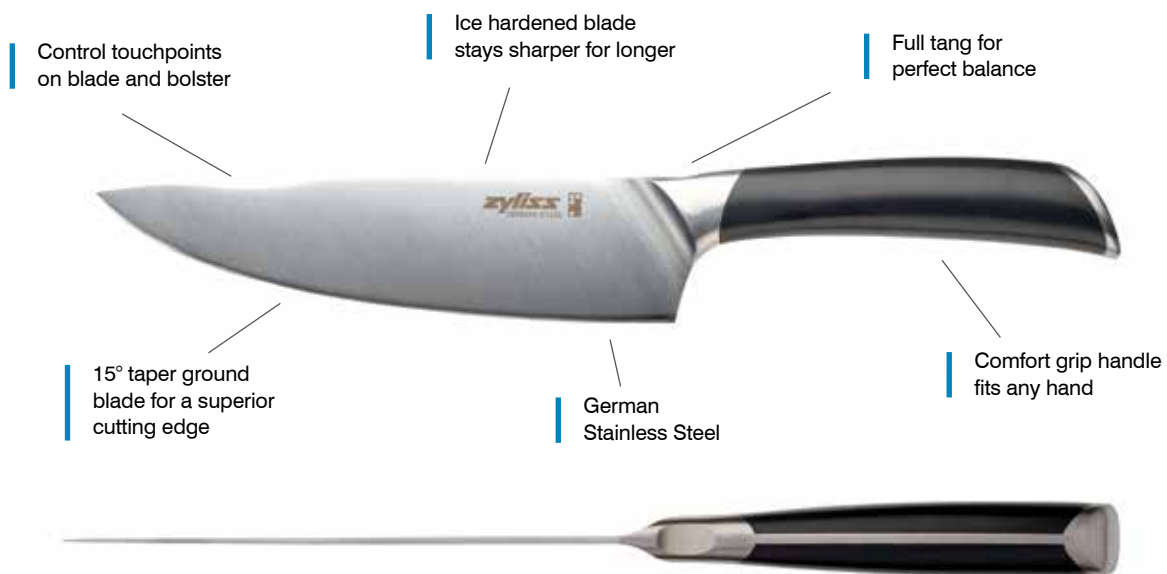

ITEM : ZC E910015

EAN : 5011268 878862

Material : ABS, PP, POM,
SS, TPE

MIM: 1/6-24 Box

STOCK : ● 25,16,67

PVP/PL: A €49,30 /€40,41

Serrated Paring Knife 11.5cm / 4.5"

Küchenmesser mit Wellenschliff 11cm/4.5"
 Couteau de cuisine denté 11cm/4.5"
 Cuchillo de cocina dentado de 11cm/4.5"
 Frutta e Verdura zigrinato 11cm/4.5"