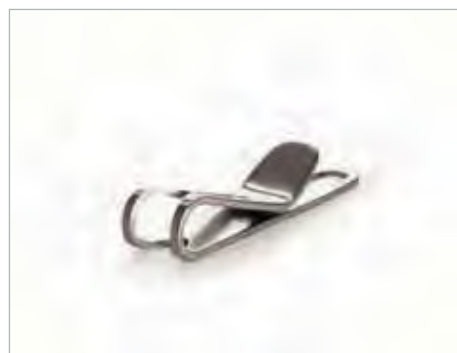

ACCESSORI

DANGLER

Permette di agganciare rapidamente le chiavi o il tuo KeySmart a qualsiasi passante per cintura. Calibrato per essere inserito facilmente sui passanti dei pantaloni, senza correre il rischio che si sganci.

Dangler aggancia perfettamente le chiavi e gli accessori in modo discreto, elegante e raffinato.

- Acciaio inossidabile

codice	Descrizione
KS222	Key Dangler
KS223	Key Dangler XL extra lungo

BELT CLIP

Consente di agganciare le chiavi o il tuo KeySmart alla borsa, allo zaino o al passante dei pantaloni.

- Acciaio inossidabile con clip di chiusura

codice	Descrizione
KS227	Belt Clip

NANO | CLIP™

CLIP PER TASCA O BORSA

La Nano Clip permette di agganciare comodamente e discretamente il tuo mazzo di chiavi alla tasca, borsa o allo zaino. La clip garantisce una forte presa in modo che le chiavi siano sempre a disposizione: è sufficiente tirare e aprire.

- Acciaio inossidabile

codice	Descrizione
--------	-------------

KS220	Nano Clip
-------	-----------

NANO|WRENCH™

SET CHIAVI

Con Nano Wrench è possibile avere un piccolo set di strumenti sempre a portata di mano. È più piccolo di un pacchetto di gomme e puoi attaccarlo al tuo portachiavi.