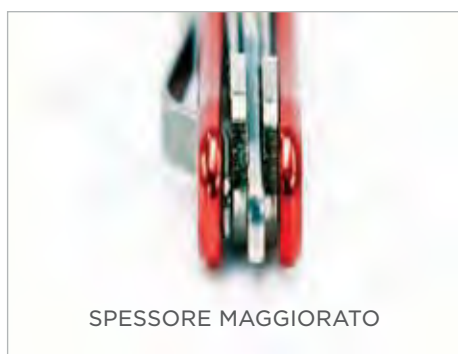

KEYSMART RUGGED

Più spesso e più robusto: ecco il fratello maggiore del KeySmart!

KeySmart Rugged è prodotto con piastre di alluminio aerospaziale dello spessore di 2,79 mm e disponibile in tre colori: nero - blu - rosso.

KeySmart Rugged viene fornito:

- -con confezione regalo
- -gancio per montaggio chiavi esterne
- -clip per tasca integrata e removibile
- -Expansion Pack fino a 8 chiavi
- -Expansion Pack fino a 14 chiavi

codice	Descrizione
KS607BKP	KeySmart Rugged Nero
KS607BLP	KeySmart Rugged Blu
KS607RDP	KeySmart Rugged Rosso
KS607BO	Apribottiglie Robusto