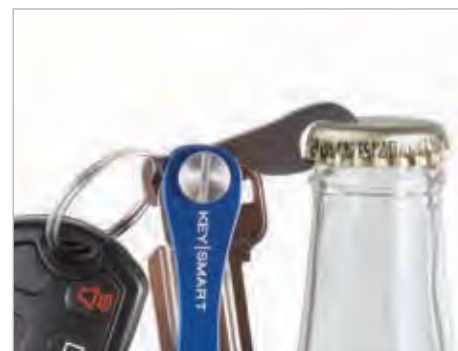

APRIBOTTIGLIE

L'apribottiglie, che sostituisce il gancio per il montaggio di chiavi esterne (per non perdere neanche lo spazio di una chiave), può essere estratto solo quando ne hai bisogno.

- Acciaio inossidabile

codice	Descrizione
KS104BO	Apribottiglia