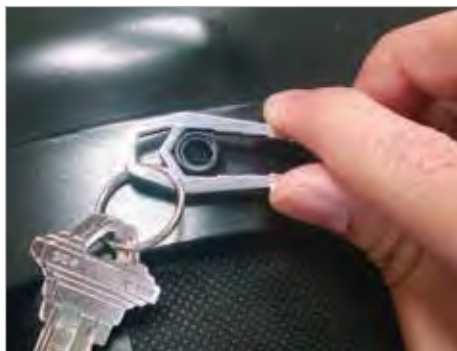

- Acciaio inossidabile
- Set Cacciavite e Chiave per viti esagonali da M4, M5, M6

codice	Descrizione
KS221	Nano Wrench

NANO|SOCKET™

MANDRINO MANUALE

Il Nano Socket è così compatto e piccolo da poter essere agganciato come un ciوندolo al tuo portachiavi. In questo modo avrai sempre a portata di mano, ovunque tu vada, un mandrino manuale.