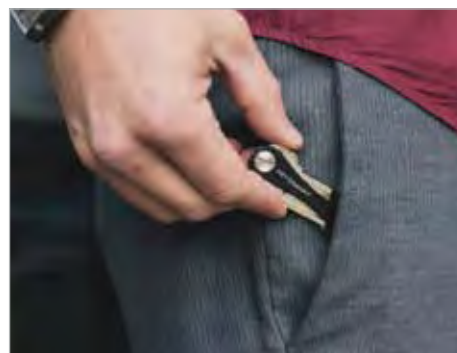

- piastra di base e piastra frontale
- 2 viti per montare fino a 8 chiavi di dimensioni standard
- gancio per montaggio chiavi esterne (se montato occupa lo spazio di una chiave)

codice	Descrizione
KS019BKN	KeySmart Extended Nero - da 2 a 8 chiavi
KS019BLN	KeySmart Extended Blu - da 2 a 8 chiavi
KS019RDN	KeySmart Extended Rosso - da 2 a 8 chiavi
KS019NKIT	Espo 12 KeySmart 4 Nero, 4 Blu, 4 Rosso