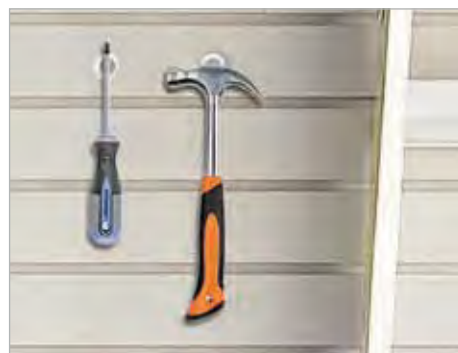

- Acciaio inossidabile

ATTENZIONE! Non include la punta.

codice	Descrizione
KS224	Nano Socket

KEY | CATCH™

CALAMITE ADESIVE

Basta perdere le chiavi! KeyCatch ti permette di riporre le tue chiavi in bella vista e sempre al loro posto.

Non è necessario forare: basta rimuovere l'etichetta e puoi incollarle a qualsiasi superficie liscia.

- Portata fino a 1,3 Kg
- +3 anelli in acciaio

codice	Descrizione
KS190	Key Catch 3 calamite adesive con anelli in acciaio