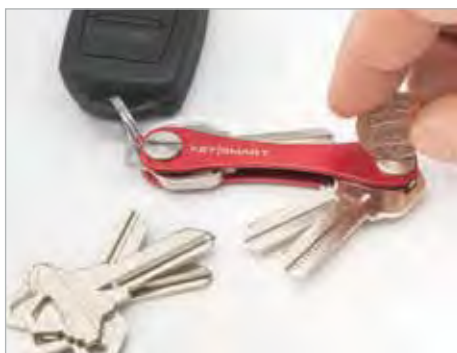

Il funzionamento è semplice: sviti, inserisci le chiavi, riavviti.

Un KeySmart contiene da 2 a 8 chiavi ma, se hai bisogno di più spazio, aggiungi l'Expansion Pack e puoi mettere altre 6 chiavi.

Serve altro spazio? Aggiungi un altro Expansion Pack!

Ancora? Aggiungine un altro, puoi arrivare fino a 100 chiavi!

KEY|SMART®

KEYSMART EXTENDED

KeySmart è prodotto in alluminio aerospaziale ed è disponibile in tre colori: nero - blu - rosso.

Dotazione standard:

- piastra di base e piastra frontale
- 2 viti per montare fino a 8 chiavi di dimensioni standard
- gancio per montaggio chiavi esterne (se montato occupa lo spazio di una chiave)

codice	Descrizione
KS019BKN	KeySmart Extended Nero - da 2 a 8 chiavi
KS019BLN	KeySmart Extended Blu - da 2 a 8 chiavi
KS019RDN	KeySmart Extended Rosso - da 2 a 8 chiavi
KS019NKIT	Espo 12 KeySmart 4 Nero, 4 Blu, 4 Rosso

KEY | SMART®

TITANIUM EDITION

Questo portachiavi compatto, pluripremiato e brevettato organizza la tua tasca in modo perfetto e minimalista.

Realizzato in titanio, viteria in acciaio inox e logo inciso al laser.