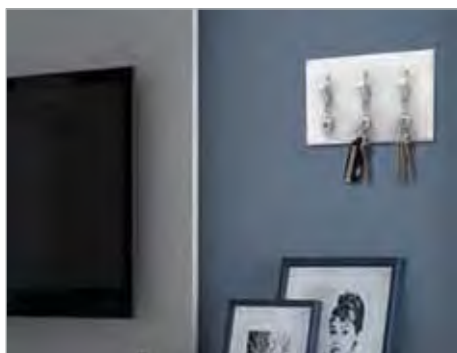

codice	Descrizione
KS190	Key Catch 3 calamite adesive con anelli in acciaio