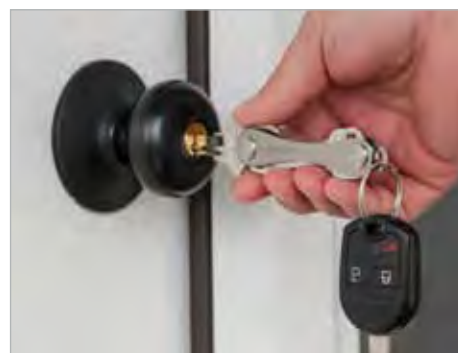

- piastra di base e piastra frontale
- 2 viti per montare fino a 8 chiavi di dimensioni standard
- gancio per montaggio chiavi esterne (se montato occupa lo spazio di una chiave)

codice	Descrizione
KS019BKN	KeySmart Extended Nero - da 2 a 8 chiavi
KS019BLN	KeySmart Extended Blu - da 2 a 8 chiavi
KS019RDN	KeySmart Extended Rosso - da 2 a 8 chiavi
KS019NKIT	Espo 12 KeySmart 4 Nero, 4 Blu, 4 Rosso

KEY | SMART®

TITANIUM EDITION

Questo portachiavi compatto, pluripremiato e brevettato organizza la tua tasca in modo perfetto e minimalista.

Realizzato in titanio, viteria in acciaio inox e logo inciso al laser.

- piastra di base e piastra frontale
- 2 viti per montare fino a 8 chiavi di dimensioni standard
- gancio per montaggio chiavi esterne (se montato occupa lo spazio di una chiave)

codice	Descrizione
KS067TIN	KeySmart Extended in titanio - da 2 a 8 chiavi