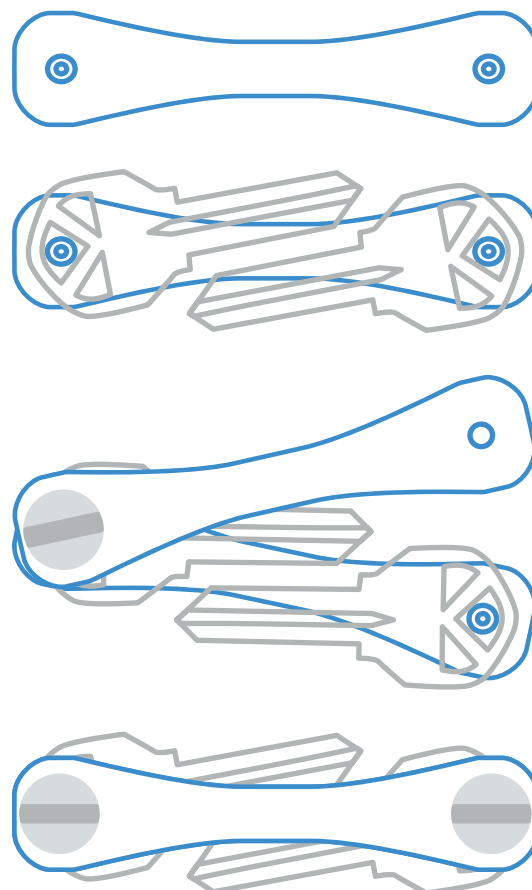

KEY|SMART®

IL PORTACHIAVI COMPATTO

In un mondo in cui tutta la tua vita è dentro uno smartphone, non puoi tenere le chiavi in un mazzo rumoroso, ingombrante e caotico.

KeySmart è il primo portachiavi che non si limita a portare le chiavi, ma le compatta e le tiene in ordine.

Con un design minimale, è un *must have* da tasca facile da assemblare e adattabile al tuo gusto e al tuo... mazzo.

KeySmart è prodotto in due versioni: Standard ed Extended. Il modello Standard è disponibile solo per il mercato Americano, nel resto del mondo è venduto il modello Extended per chiavi da 56mm a 80mm.

Il funzionamento è semplice: sviti, inserisci le chiavi, riavviti.

Un KeySmart contiene da 2 a 8 chiavi ma, se hai bisogno di più spazio, aggiungi l'Expansion Pack e puoi mettere altre 6 chiavi.

Serve altro spazio? Aggiungi un altro Expansion Pack!

Ancora? Aggiungine un altro, puoi arrivare fino a 100 chiavi!