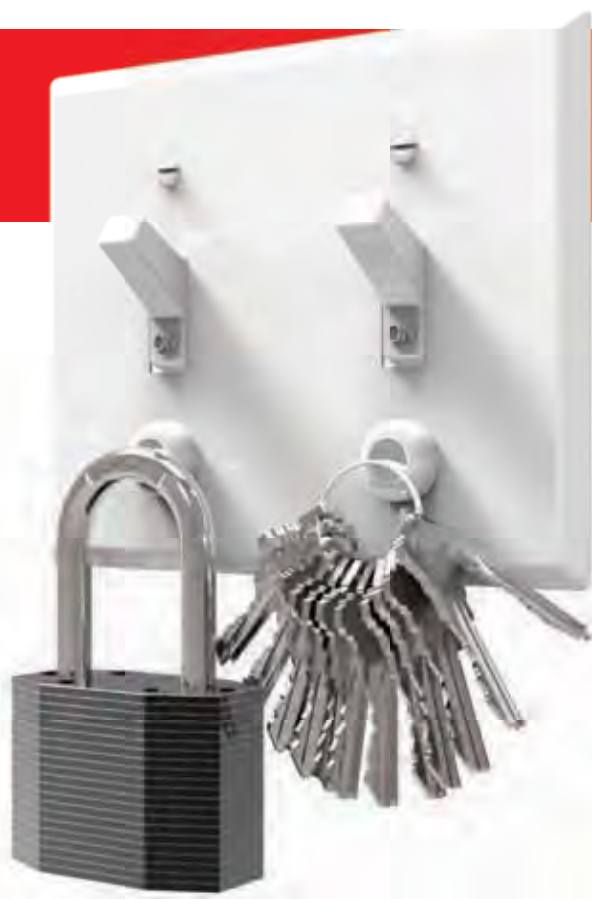

- Acciaio inossidabile
- Set Cacciavite e Chiave per viti esagonali da M4, M5, M6

codice	Descrizione
KS221	Nano Wrench

NANO|SOCKET™

MANDRINO MANUALE

Il Nano Socket è così compatto e piccolo da poter essere agganciato come un ciوندolo al tuo portachiavi. In questo modo avrai sempre a portata di mano, ovunque tu vada, un mandrino manuale.

- Acciaio inossidabile

ATTENZIONE! Non include la punta.

codice	Descrizione
KS224	Nano Socket

KEY | CATCH™

CALAMITE ADESIVE

Basta perdere le chiavi! KeyCatch ti permette di riporre le tue chiavi in bella vista e sempre al loro posto.

Non è necessario forare: basta rimuovere l'etichetta e puoi incollarle a qualsiasi superficie liscia.

- Portata fino a 1,3 Kg
- +3 anelli in acciaio

codice	Descrizione
KS190	Key Catch 3 calamite adesive con anelli in acciaio